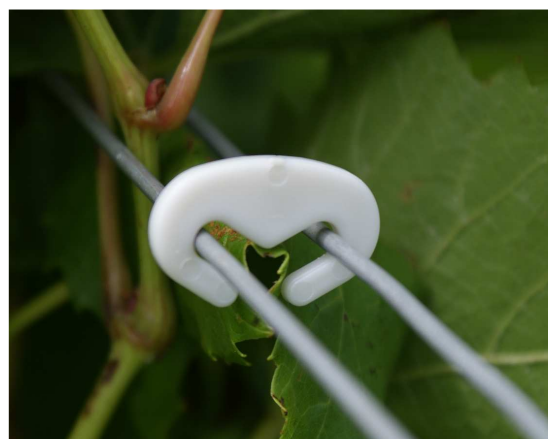

AGRAFE VEGECLIP CB 15-15

GENCOD 3740116640017

Végéclip® 100% biodégradable

Petit Ecartement 15 mm

- Fabriqué à partir de ressources renouvelables sans aucun ajout de plastique.
- Extrêmement résistante à la pose, elle casse en automne grâce aux intempéries !
- Végéclip® conçu pour vous faciliter le travail de palissage.

5 bonnes raisons d'adopter VEGECLIP®

- **Ecologique** : Fabriquée en matière biodégradable et compostable NORME EN 13432
- **Economique** : Vous économisez le temps de ramassage soit 10 h / Ha.
- **Douce** : Elle ne coupe pas la peau des doigts.
- **Pratique** : Elle ne se mêle pas aux autres dans le sac.
- **Idéale pour la machine à vendanger**